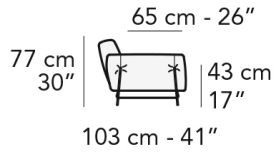

<p>Dimensions</p> <p>CONDO</p> <p>SMALL SOFA</p> <p>LARGE SOFA</p> <p>SMALL CHAISE SECTIONAL</p> <p>MEDIUM CHAISE SECTIONAL</p> <p>LARGE CHAISE SECTIONAL</p> <p>LARGE SOFA SECTIONAL</p>	<p>W77" D41" SD26" H30" SH17"</p> <p>W89" D41" SD26" H30" SH17"</p> <p>W105" D41" SD26" H30" SH17"</p> <p>W106" D41-64" H30" SH17"</p> <p>W123" D41-64" H30" SH17"</p> <p>W157" D41-64" H30" SH17"</p> <p>W128" D64-128" H30" SH17"</p>
<p>Options</p>	<p>Configuration</p> <p>Fabric or leather</p> <p>Contrast stitching</p> <p>Adjustable headrests</p>
<p>Material</p>	<p>Solid Timber Frame</p> <p>Metal Base + Legs</p> <p>High Density Eco Foam</p>

prices subject to change | delivery not included

FRONT

DEPTH

3160

266 cm - 105"

3000

226 cm - 89"

2200

196 cm - 77"

1200

141 cm - 55"

1000

127 cm - 50"

3022

291 cm - 115"

3021

291 cm - 115"

2902

246 cm - 97"

2901

246 cm - 97"

A

1203

86 cm - 34"