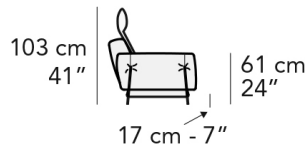

<p>Dimensions</p> <p>CONDO</p> <p>SMALL SOFA</p> <p>LARGE SOFA</p> <p>SMALL CHAISE SECTIONAL</p> <p>MEDIUM CHAISE SECTIONAL</p> <p>LARGE CHAISE SECTIONAL</p> <p>LARGE SOFA SECTIONAL</p>	<p>W77" D41" SD26" H30" SH17"</p> <p>W89" D41" SD26" H30" SH17"</p> <p>W105" D41" SD26" H30" SH17"</p> <p>W106" D41-64" H30" SH17"</p> <p>W123" D41-64" H30" SH17"</p> <p>W157" D41-64" H30" SH17"</p> <p>W128" D64-128" H30" SH17"</p>
<p>Options</p>	<p>Configuration</p> <p>Fabric or leather</p> <p>Contrast stitching</p> <p>Adjustable headrests</p>
<p>Material</p>	<p>Solid Timber Frame</p> <p>Metal Base + Legs</p> <p>High Density Eco Foam</p>

prices subject to change | delivery not included

FRONT

DEPTH

3160

266 cm - 105"

3000

226 cm - 89"

2200

196 cm - 77"

1200

141 cm - 55"

1000

127 cm - 50"

3022

291 cm - 115"

3021

291 cm - 115"

2902

246 cm - 97"

2901

246 cm - 97"

A

1203

86 cm - 34"