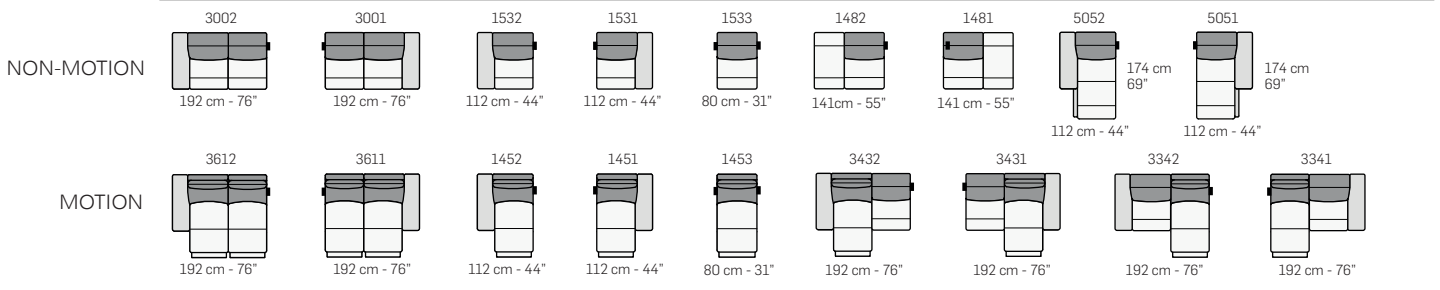

Dimensions

FLOOR MODEL SOFA CHAISE

W119" section D45" chaise D69" SD24" H32-41" SH18"

Material

Fabric, top grain leather, microfiber, or alacantha
 No sag spring seat
 Webbed back
 Dacron wrapped eco-friendly foam
 Wood
 Metal

prices subject to change | delivery not included

tutti gli elementi del gruppo A hanno lo stesso modulo di seduta - all items in group A have the same seat width

tutti gli elementi del gruppo B hanno lo stesso modulo di seduta - all items in group B have the same seat width