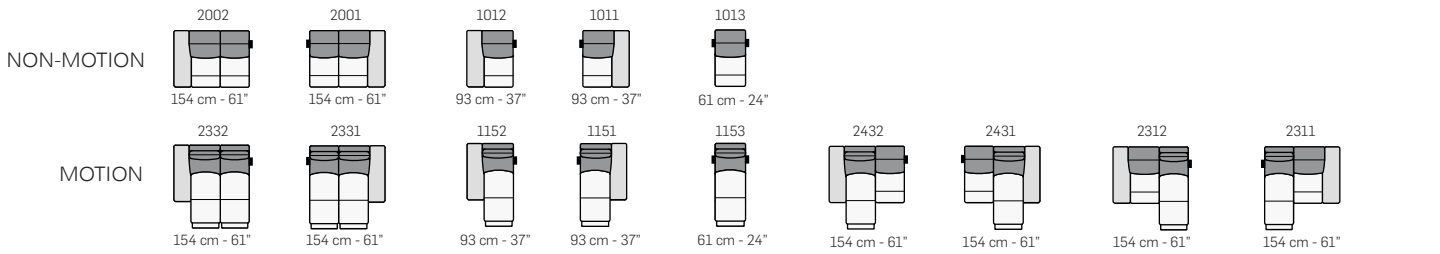

tutti gli elementi del gruppo D hanno lo stesso modulo di seduta - all items in group D have the same seat width