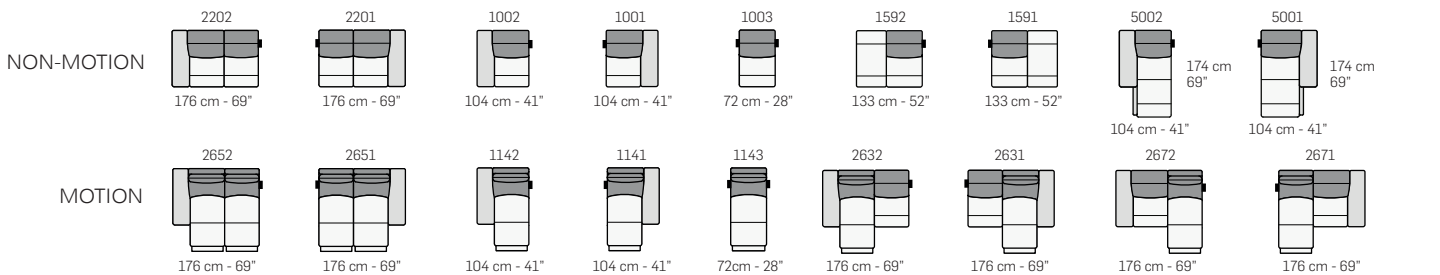

Dimensions

FLOOR MODEL SOFA CHAISE

W119" section D45" chaise D69" SD24" H32-41" SH18"

Material

Fabric, top grain leather, microfiber, or alacantha
 No sag spring seat
 Webbed back
 Dacron wrapped eco-friendly foam
 Wood
 Metal

prices subject to change | delivery not included

tutti gli elementi del gruppo A hanno lo stesso modulo di seduta - all items in group A have the same seat width

tutti gli elementi del gruppo B hanno lo stesso modulo di seduta - all items in group B have the same seat width