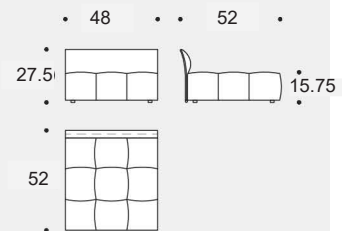

Divani fissi / Fixed sofas

Laterali fissi DX-SX / Fixed right-left side units

Angoli fissi / Fixed corner units

Centrali / Central units

Penisole fisse DX-SX / Fixed right-left chaise longue / 68.5

Penisole fisse DX-SX / Fixed right-left chaise longue / 84.25