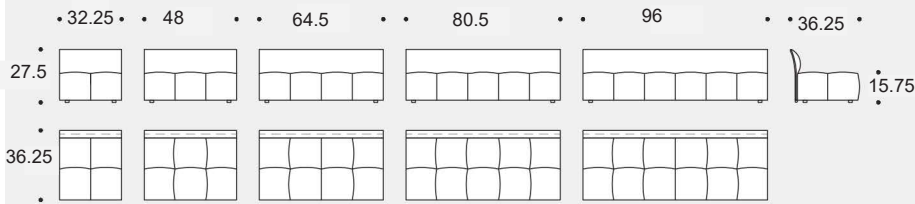

Divani fissi / Fixed sofas

Laterali fissi DX-SX / Fixed right-left side units

Angoli fissi / Fixed corner units

Centrali / Central units

Penisole fisse DX-SX / Fixed right-left chaise longue / 68.5

Penisole fisse DX-SX / Fixed right-left chaise longue / 84.25